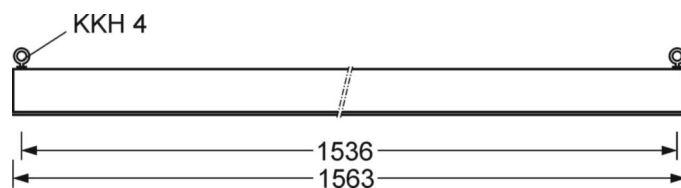

DEEP-LINK

<https://www.regiolux.de/ru/article/67438046590>

Ссылка	LED 28900lm 840
ηLB	100 %
Φ ↓/↑	100 % / 0 %
UGR поп./вдоль	22.1 / 22.3

Оптика

Оснастка	LED, цветопередача/оттенок света CRI ≥ 80 / 4000K
Допуск для координаты цветности (MacAdam)	3SDCM
Фотобиологическая безопасность (светильник)	RG0
Номинальный световой поток	28858lm
Срок службы LED	50000h L80/B10 (Tq 35°C), 100000h L70/B10 (Tq 25°C), 65000h L80/B10 (Tq 25°C)
светоотдача светильников	137lm/W
UGR поп./вдоль	22.1 / 22.3

Механика

цвет корпуса	белый стандартный для электротехники RAL 9016
размеры (LxWxH/ДxШ)	1563mm x 340mm x 70mm
вырез в потолке (ДxШ/диам.)	1573mm x 350mm (при применении встроенной рамы (принадлежности))
глубина встройки	120mm [AD]
вес (нетто)	9.8kg
Cable entry KE (X/Y)	0mm/151mm
Вид монтажа	Потолочная одиночная установка, настенная установка отдельных светильников, установка отдельных светильников на подвесе, маятниково-подвесные световые полосы, сборка несущих шин
монтажный поворотный уголок	макс. 30° продольная+поперечная ось/установка с принадлежностями (уголок, цепочка) или шинопровод

размеры

L	1563 mm	Длина
B	340 mm	Ширина
H	70 mm	Высота
A1	1492 mm	Расстояние между точками крепежа при одиночной установке
DA(L)	1573 mm	Сечение, длина
DA(B)	350 mm	Сечение, ширина
E(AD)	120 mm	Минимальное расстояние от потолка (потолки с вырезом)
HA	85	Высота облицовки
X	0 mm	Расстояние от ввода проводов до середины светильника по оси X (вдо
Y	151 mm	Расстояние от ввода проводов до середины светильника по оси Y (поп