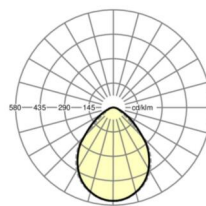

параметры

номер заказа	67438046590
код EAN	4020863454754
номер таможенного тарифа	94051190
Знак прохождения контроля	IP 40, класс защиты I, F, HACCP DIN10500/Food/IFS-пригодность для применения/BRC, Стойкость к ударам теннисных мячей, Стойкость к ударам воланов, Стойкость к ударам мячей при игре в сквош, Стойкость к ударам мячей, Indoor, CE
Степень ударопрочности IK	IK09 (-20°C bis 35°C)
Температура окружения	ta -20°C в 35°C
Особые свойства	Готовность к IoT «Ready for IoT»
Гарантийный срок	5 лет
Государственные программы поддержки	BEG - государственные субсидии для энергосберегающих зданий (действительна только для Германии)

электротехника

Балласт	Электронный драйвер DALI (2 штука)
Light Control	netlife flex10L
Мощность системы	210W
сетевое напряжение	230V/50Hz
автоматический предохранитель (пусковой ток)	5 штук/B10, 8 штук/B16, 8 штук/C10, 14 штук/C16
класс энергосбережения/Источник света	C

DEEP-LINK

<https://www.regiolux.de/ru/article/67438046590>

Ссылка	LED 28900lm 840
ηLB	100 %
Φ ↓/↑	100 % / 0 %
UGR поп./вдоль	22.1 / 22.3