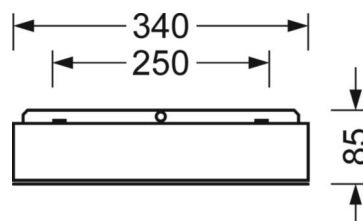

параметры

номер заказа	67438046590
код EAN	4020863454754
номер таможенного тарифа	94051190
Знак прохождения контроля	IP 40, класс защиты I, F, HACCP DIN10500/Food/IFS-пригодность для применения/BRC, Стойкость к ударам теннисных мячей, Стойкость к ударам воланов, Стойкость к ударам мячей при игре в сквош, Стойкость к ударам мячей, Indoor, CE
Степень ударопрочности IK	IK09 (-20°C bis 35°C)
Температура окружения	ta -20°C в 35°C
Особые свойства	Готовность к IoT «Ready for IoT»
Гарантийный срок	5 лет
Государственные программы поддержки	BEG - государственные субсидии для энергосберегающих зданий (действительна только для Германии)

электротехника

Балласт	Электронный драйвер DALI (2 штука)
Light Control	netlife flex10L
Мощность системы	210W
сетевое напряжение	230V/50Hz
автоматический предохранитель (пусковой ток)	5 штук/B10, 8 штук/B16, 8 штук/C10, 14 штук/C16
класс энергосбережения/Источник света	C

DEEP-LINK

<https://www.regiolux.de/ru/article/67438046590>

Ссылка	LED 28900lm 840
ηLB	100 %
Φ ↓/↑	100 % / 0 %
UGR поп./вдоль	22.1 / 22.3