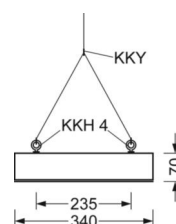

Механика

цвет корпуса	белый стандартный для электротехники RAL 9016
размеры (LxWxH/ДxШ)	1563mm x 340mm x 70mm
вырез в потолке (ДxШ/диам.)	1573mm x 350mm (при применении встроенной рамы (принадлежности))
глубина встройки	120mm [AD]
вес (нетто)	9.8kg
Cable entry KE (X/Y)	0mm/151mm
Вид монтажа	Потолочная одиночная установка, настенная установка отдельных светильников, установка отдельных светильников на подвесе, маятниково-подвесные световые полосы, сборка несущих шин
монтажный поворотный уголок	макс. 30° продольная+поперечная ось/установка с принадлежностями (уголок, цепочка) или шинопровод

размеры

L	1563 mm	Длина
B	340 mm	Ширина
H	70 mm	Высота
A1	1492 mm	Расстояние между точками крепежа при одиночной установке
DA(L)	1573 mm	Сечение, длина
DA(B)	350 mm	Сечение, ширина
E(AD)	120 mm	Минимальное расстояние от потолка (потолки с вырезом)
HA	85	Высота облицовки
X	0 mm	Расстояние от ввода проводов до середины светильника по оси X (вдо
Y	151 mm	Расстояние от ввода проводов до середины светильника по оси Y (поп